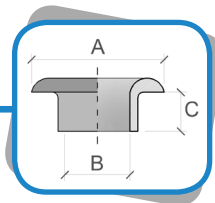

	OLL25A	OLL26A
A (mm)	19	26
B (mm)	10	12
C (mm)	6.5	9

02. Ollaos TIR

TIR eyelets

Todos los ollaos TIR pueden fabricarse en aluminio, hierro y latón.
The TIR eyelets can be made of iron, brass or aluminium.

	OLL TIR40F	OLL40A	TIR 40x10 OVALADO	TIR 40x22 OVALADO
A (mm)	61.8	62	61x31	61x41
B (mm)	40.7	40.7	40x10	40x22
C (mm)	11.3	12.3	6.7	9

03. Ollaos de plástico

Plastic eyelets

Los ollaos de plástico son idóneos para cortinas de baño, juguetes, colchones, artes gráficas, lonas, toldos e industrias alimentarias. Se encuentran disponibles en plástico transparente y en colores. Consultar medidas.

Iron eyelets

	OLL45F	OLL47F	OLL51F
A (mm)	20	22	32.5
B (mm)	9.3	12.4	17
C (mm)	5.5	6.7	8.7

	OLL41F	OLL30F/E	OLL38F
A (mm)	18.6	26.7	34
B (mm)	9.3	12.5	20
C (mm)	6.8	8.8	8.8

	OLL 235F	OLL215F	OLL214F	OLL18/16F	*OLL42F/2 VINTAGE
A (mm)	29	30	23	28.2	25.6
B (mm)	23.5	21.5	17.4	14.8	13.7
C (mm)	5.3	4.9	4.8	3.1	6.5

OLL 14M

A (mm)	28
B (mm)	16.4
C (mm)	9.4

OLL25M GRAB

A (mm)	19
B (mm)	10.3
C (mm)	5.9

OLL44M/2 CALADO

A (mm)	25.4
B (mm)	13.7
C (mm)	6.5

OLL44M/3 BORDÓN

A (mm)	28.6
B (mm)	15
C (mm)	6