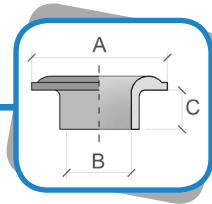

Iron eyelets

	OLL45F	OLL47F	OLL51F
A (mm)	20	22	32.5
B (mm)	9.3	12.4	17
C (mm)	5.5	6.7	8.7

	OLL41F	OLL30F/E	OLL38F
A (mm)	18.6	26.7	34
B (mm)	9.3	12.5	20
C (mm)	6.8	8.8	8.8

	OLL 235F	OLL215F	OLL214F	OLL18/16F	*OLL42F/2 VINTAGE
A (mm)	29	30	23	28.2	25.6
B (mm)	23.5	21.5	17.4	14.8	13.7
C (mm)	5.3	4.9	4.8	3.1	6.5

*También se fabrica en latón

*They are also made of brass

Todos los ollaos pueden suministrarse con o sin arandela.
All the eyelets can be supply with or without ring.

05. Ollaos de latón

Brass eyelets

	OLL 23M	OLL24M	OLL25M	OLL25M/2
A (mm)	15.8	16.5	19	20
B (mm)	9	10.2	10.3	10.2
C (mm)	6	5.5	6.8	8

	OLL 27M	OLL28M	OLL29M	OLL30M	OLL32M	OLL33M	OLL35M	OLL39M
A (mm)	22	25	26.8	28	35	44	50.8	49
B (mm)	14.2	14.5	14.5	16	20	23.2	30.7	26
C (mm)	7.6	8.5	7	9	10	9.5	9.5	10.9

OLLAO ABOMBADO

	OLL50M-B	OLL 44M/1-B	OLL44M/2-B	OLL44M/3-B	OLL44M/4-B	OLL44M/5-B	OLL43M/5-B
A (mm)	20.4	16.8	23	25.7	34.1	38	39
B (mm)	12	9.5	14	15.2	20	19.9	24.9
C (mm)	6.6	6.2	7.4	7.4	8.5	9	8.5

OLLAO OVAL ABOMBADO

	4.5x6.5	6.5x9.5	9x13	11x16	13x20	18x25
A (mm)	9x11	11.8x15	16.4x21	20x25	24.2x32.2	31x38
B (mm)	4.5x6.5	6.5x9.5	8.6x13	11x16	12.7x21.2	18x25.2

OLLAOS

Eyelets

05. Ollaos de latón

Brass eyelets