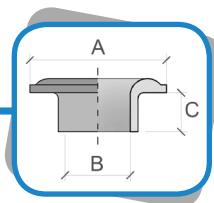

	OLL25A	OLL26A
A (mm)	19	26
B (mm)	10	12
C (mm)	6.5	9

02. Ollaos TIR

TIR eyelets

Todos los ollaos TIR pueden fabricarse en aluminio, hierro y latón.
The TIR eyelets can be made of iron, brass or aluminium.

	OLL TIR40F	OLL40A	TIR 40x10 OVALADO	TIR 40x22 OVALADO
A (mm)	61.8	62	61x31	61x41
B (mm)	40.7	40.7	40x10	40x22
C (mm)	11.3	12.3	6.7	9

03. Ollaos de plástico

Plastic eyelets

Los ollaos de plástico son idóneos para cortinas de baño, juguetes, colchones, artes gráficas, lonas, toldos e industrias alimentarias. Se encuentran disponibles en plástico transparente y en colores. Consultar medidas.

OLLAO PLANO

	OLL44MC	OLL 44M	OLL44M/1	OLL50M
A (mm)	14.8	14.8	18.5	22.5
B (mm)	8	8	9.4	12
C (mm)	3.7	6	6.4	7.2

	OLL44M/2	OLL44M/3	OLL44M/4	OLL44M/5	OLL43M/5	OLL44M/6
A (mm)	25.5	28.6	34.2	38	39	44
B (mm)	13.9	15.2	18	19.8	24.6	24
C (mm)	6.8	7	8.5	8.7	7.9	10.4

OLL 14M

A (mm)	28
B (mm)	16.4
C (mm)	9.4

OLL25M GRAB

A (mm)	19
B (mm)	10.3
C (mm)	5.9

OLL44M/2 CALADO

A (mm)	25.4
B (mm)	13.7
C (mm)	6.5

OLL44M/3 BORDÓN

A (mm)	28.6
B (mm)	15
C (mm)	6