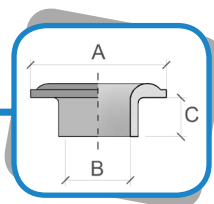

	OLL25A	OLL26A
A (mm)	19	26
B (mm)	10	12
C (mm)	6.5	9

02. Ollaos TIR

TIR eyelets

Todos los ollaos TIR pueden fabricarse en aluminio, hierro y latón.
The TIR eyelets can be made of iron, brass or aluminium.

OLLAO PLANO

	OLL44MC	OLL 44M	OLL44M/1	OLL50M
A (mm)	14.8	14.8	18.5	22.5
B (mm)	8	8	9.4	12
C (mm)	3.7	6	6.4	7.2

	OLL44M/2	OLL44M/3	OLL44M/4	OLL44M/5	OLL43M/5	OLL44M/6
A (mm)	25.5	28.6	34.2	38	39	44
B (mm)	13.9	15.2	18	19.8	24.6	24
C (mm)	6.8	7	8.5	8.7	7.9	10.4

OLL 14M

A (mm)	28
B (mm)	16.4
C (mm)	9.4

OLL25M GRAB

A (mm)	19
B (mm)	10.3
C (mm)	5.9

OLL44M/2 CALADO

A (mm)	25.4
B (mm)	13.7
C (mm)	6.5

OLL44M/3 BORDÓN

A (mm)	28.6
B (mm)	15
C (mm)	6